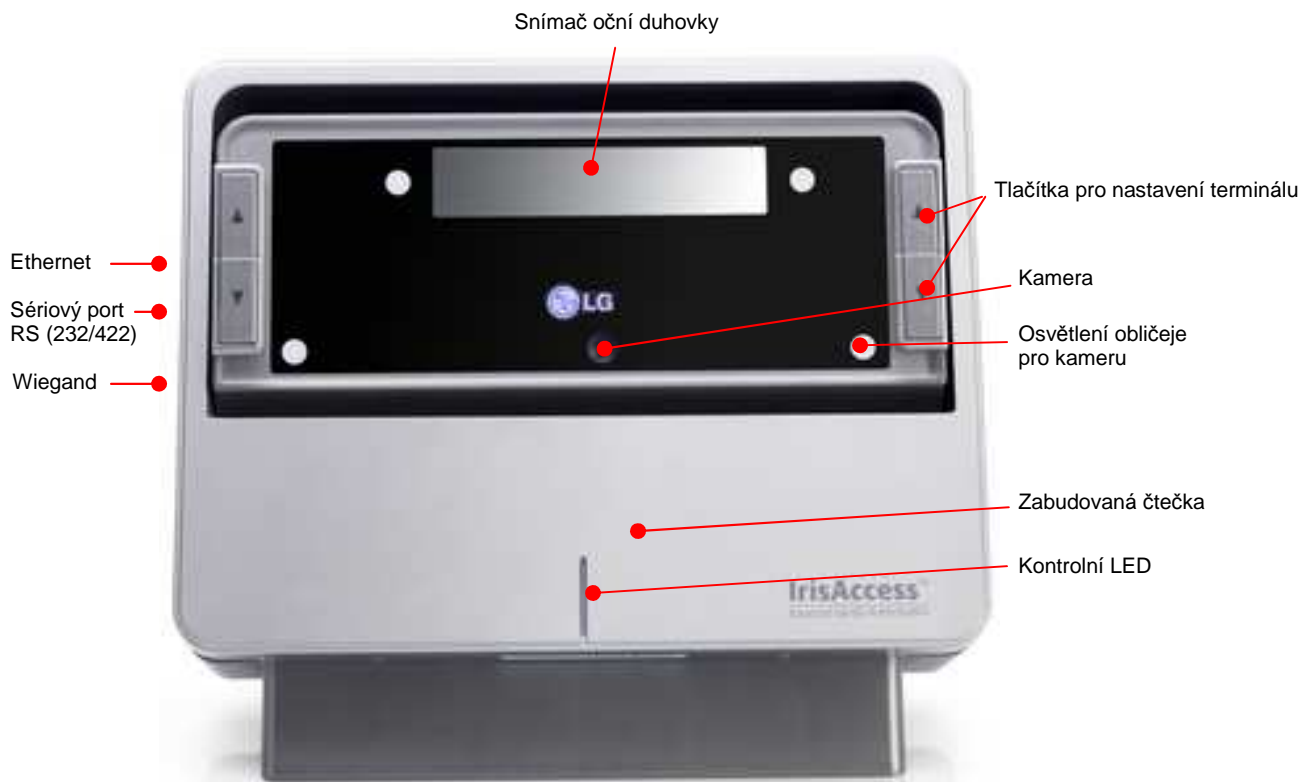

Biometrický snímač očních duhovek

At' už hledáte multibiometrický identifikační systém nebo neobyčejně robustní systém, který může být konfigurován pro dvoufaktorové ověřování totožnosti, terminál LG IrisAccess™ splní všechny Vaše požadavky.

IrisAccess™ 4000. Snímání obou očí umožňuje celou řadu konfigurací pro ověřování totožnosti, včetně multifaktorové autentifikace používající karty a PINy. Je možné použít režim snímání levého nebo pravého oka nebo obou očí. Ve srovnání s jinými biometrickými metodami, je rozpoznání duhovky nejpřesnější, nejrychlejší a nejlépe škálovatelnou volbou.

Systém poskytuje maximální zabezpečení a firma LG do něj zabudovala významné bezpečnostní prvky. Narozdíl od ostatních systémů nejsou biometrické šablony uloženy na žádné dostupné externí součásti. Experti uznávají, že vylepšená bezpečnostní opatření modelu 4000 zabudovaná na platformě LG IrisAccess™ vytvářejí nový standard v tomto oboru a splňují požadavky, které mnohé další biometrické systémy opomíjejí. Vylepšena jsou protiopatření proti zneužití systému.

Bezpečnost hraje také klíčovou úlohu v softwaru. Program LG iData pro kontrolu přístupu a iData.SDK pro vytváření identifikačních aplikací podporuje několik alternativ šifrování (včetně použití FIPS) a také PKI.

IrisAccess™ 4000