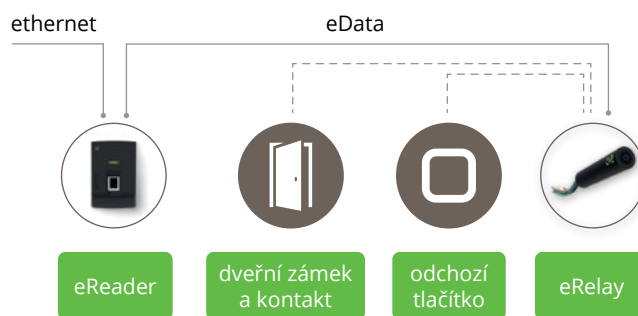

eREADER

Online snímač

Nová generace snímačů řízení přístupu nevyžadující řídicí jednotku. K ovládní vstupních dveří, turniketů i závor nyní stačí pouze tento snímač. Zažijte radost z používání přístrojů nové generace.

ER-3xx/5xx

- ▷ kompaktní design
- ▷ ethernet připojení 10/100 Mbit
- ▷ PoE napájení
- ▷ identifikace - karta / otisk
- ▷ připojení druhého snímače řady AXR
- ▷ jedno/oboustranná kontrola dveří
- ▷ tlačítko, dveřní zámek a kontakt
- ▷ připojení na CLOUD nebo SERVER
- ▷ možnost dálkově ovládat pomocí mobilní aplikace

Příklady aplikace a provedení

možnost připojení bezpečnostního eRelay

RFID snímač

varianty identifikace

biometrický snímač

ER-3xx/5xx/E
exteriérové
provedení
s krytím IP52

ER-montážní
podložka

ER-ochranná
stříška

černé a šedé
provedení
krytu

H-3xx/5xx/B
B= black
G = grey
W = white

KONTAKT

EFG CZ spol. s r.o.
Zelený pruh 1560/99

E-mail: info@efg.cz
Telefon: +420 222 746 300

www.efg.cz
www.aktion.cz