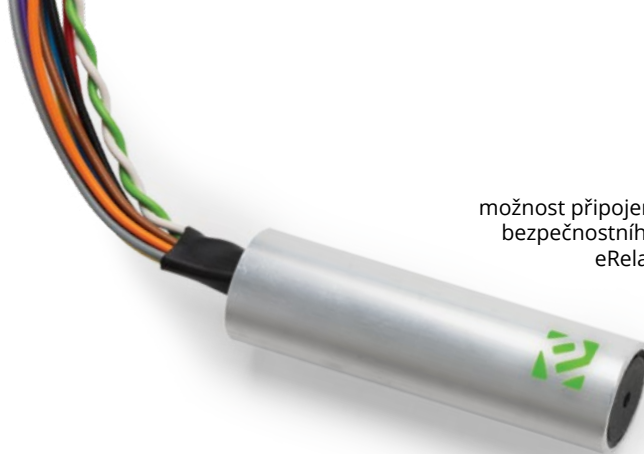

eREADER

Online snímač

Nová generace snímačů řízení přístupu nevyžadující řídicí jednotku. K ovládní vstupních dveří, turniketů i závor nyní stačí pouze tento snímač. Zažijte radost z používání přístrojů nové generace.

ER-3xx/5xx

- ▷ kompaktní design
- ▷ ethernet připojení 10/100 Mbit
- ▷ PoE napájení
- ▷ identifikace - karta / otisk
- ▷ připojení druhého snímače řady AXR
- ▷ jedno/oboustranná kontrola dveří
- ▷ tlačítko, dveřní zámek a kontakt
- ▷ připojení na CLOUD nebo SERVER
- ▷ možnost dálkově ovládat pomocí mobilní aplikace

Příklady aplikace a provedení

možnost připojení bezpečnostního eRelay

RFID snímač

varianty identifikace

biometrický snímač

ER-3xx/5xx/E
exteriérové
provedení
s krytím IP52

ER-montážní
podložka

ER-ochranná
stříška