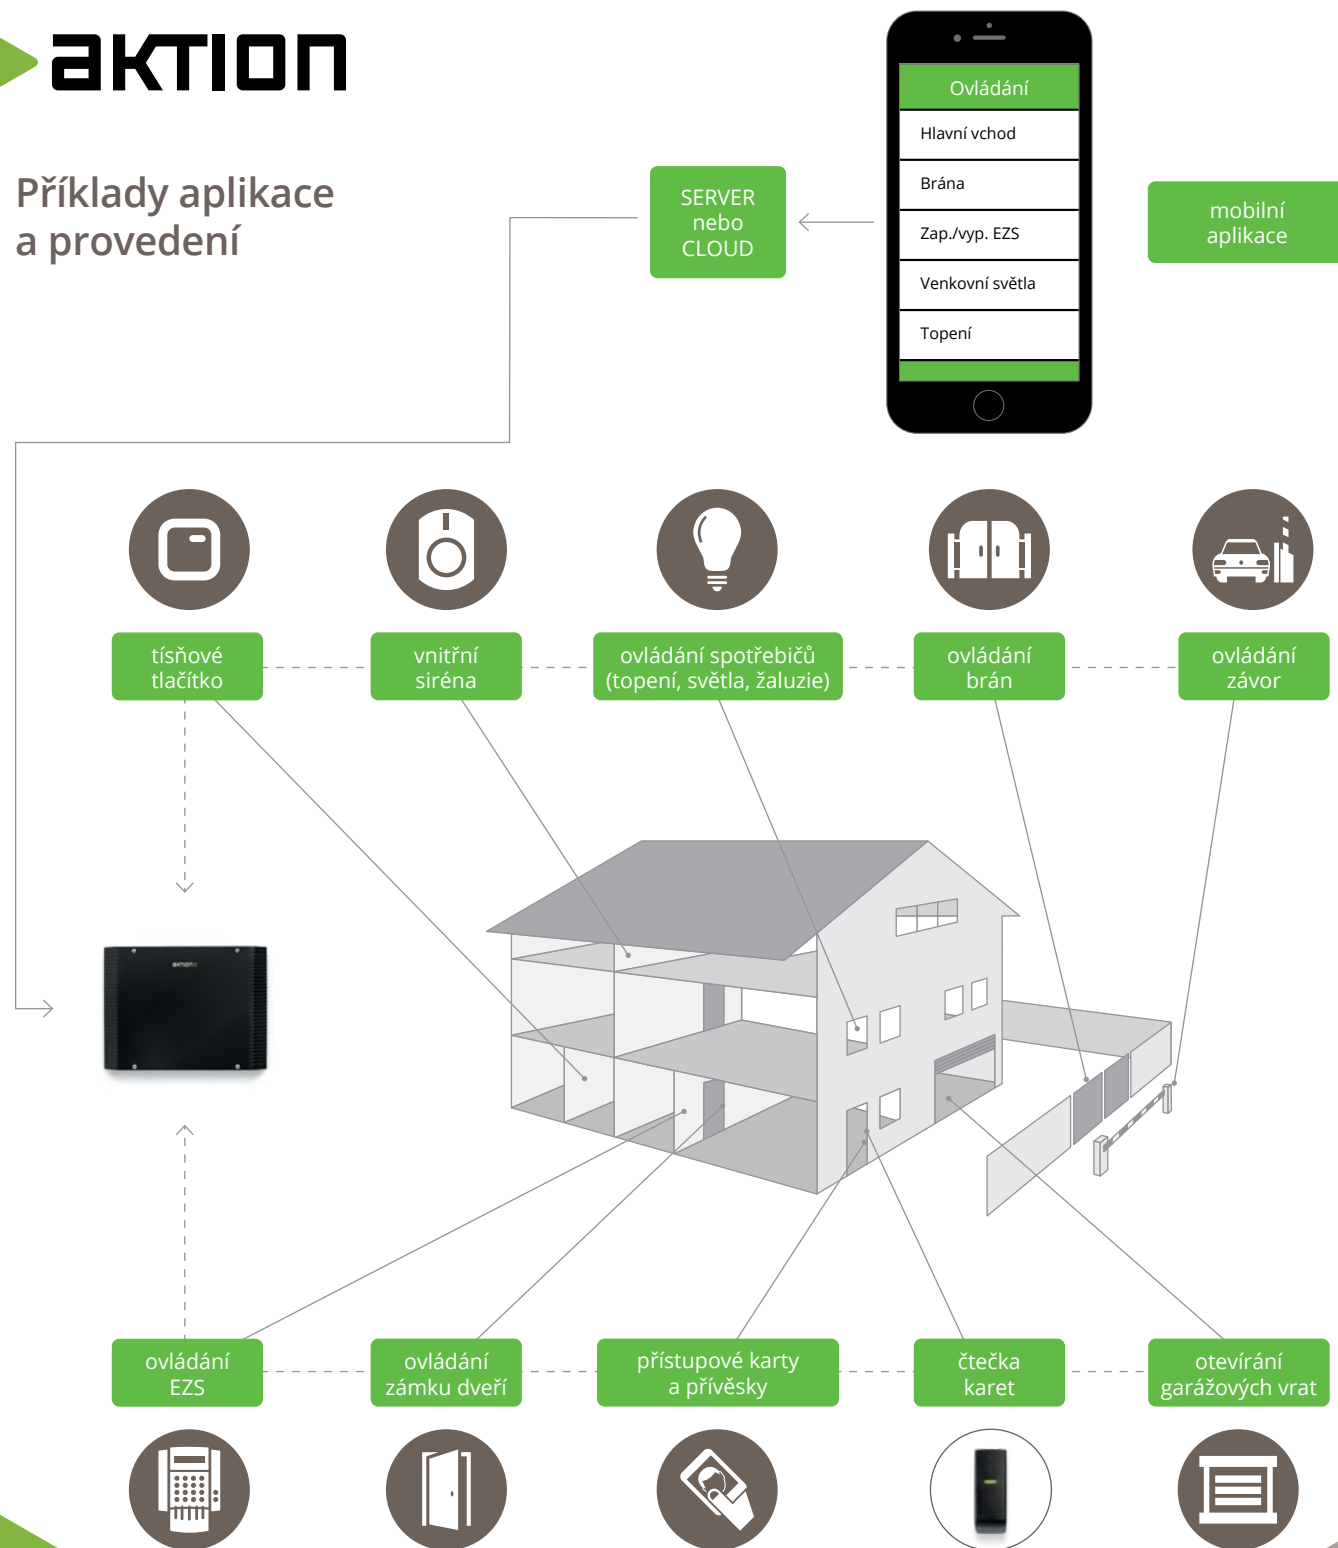

# eXPANDER

## Integrační modul

Univerzální jednotka pro řízení libovolných zařízení a připojení externích snímačů karet. S eXpanderem lze jednoduše rozšířit stávající systém. Kombinace s mobilní aplikací Aktion umožňuje pohodlně ovládat vše, co zrovna potřebujete. Uspadněte si život.

## EX-2

- ▷ průmyslové provedení
- ▷ ethernet připojení 10/100 Mbit
- ▷ PoE napájení
- ▷ výstupní relé C/NO/NC
- ▷ 2x Wiegand rozhraní pro snímače karet
- ▷ jedno/oboustranná kontrola dveří
- ▷ 2x vstup pro tlačítko a dveřní kontakt
- ▷ připojení na CLOUD nebo SERVER

## Příklady aplikace a provedení